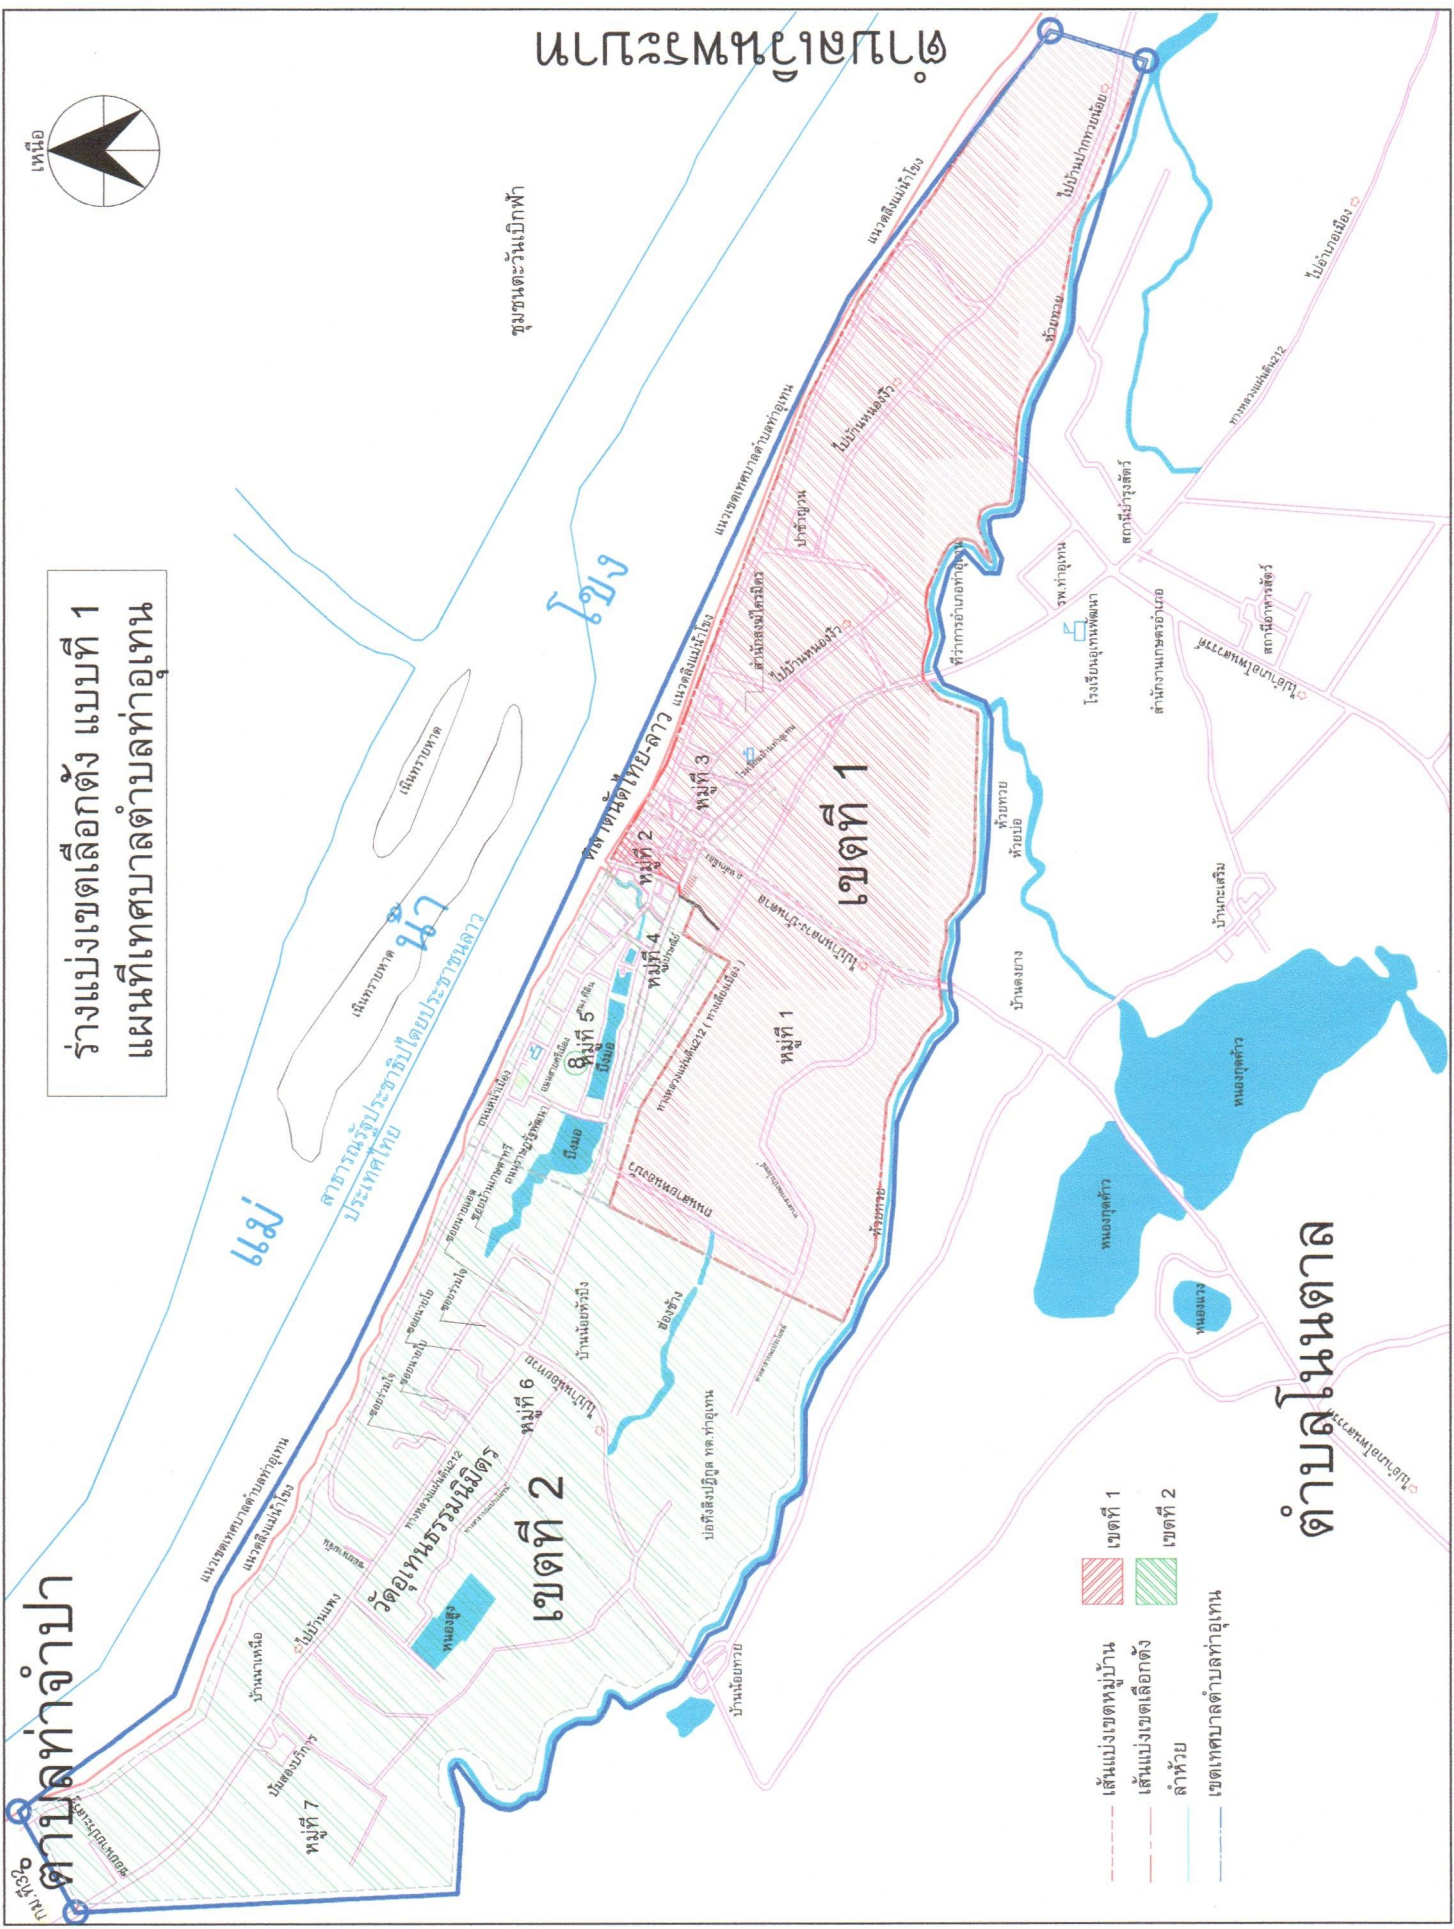

รูปแบบที่ ๑

เขตเลือกตั้งที่	จำนวนสมาชิก	ท้องที่ที่ประกอบเป็นเขตเลือกตั้ง	จำนวนราษฎร	หมายเหตุ
๑	๖	หมู่ที่ ๑ (ชุมชนวัดโพธิ์ชัย ชุมชนวัดกลาง ชุมชนวัดป่าโพธิ์ศรี) หมู่ที่ ๒ (ชุมชนวัดศรีชะเกษ) หมู่ที่ ๓ (ชุมชนวัดไตรภูมิ ชุมชนตะวันเบิกฟ้า)	๒,๒๘๑	
๒	๖	หมู่ที่ ๔ (ชุมชนวัดสว่างอารมณ์ ชุมชนวัดโพนแก้ว) หมู่ที่ ๕ (ชุมชนวัดพระธาตุท่าอุเทน) หมู่ที่ ๖ (ชุมชนบ้านน้อยหัวบึง) หมู่ที่ ๗ (ชุมชนบ้านนาเหนือ)	๒,๓๓๘	

รูปแบบที่ ๒

เขตเลือกตั้งที่	จำนวนสมาชิก	ท้องที่ที่ประกอบเป็นเขตเลือกตั้ง	จำนวนราษฎร	หมายเหตุ
๑	๖	หมู่ที่ ๑ (ชุมชนวัดโพธิ์ชัย ชุมชนวัดกลาง ชุมชนวัดป่าโพธิ์ศรี) หมู่ที่ ๒ (ชุมชนวัดศรีชะเกษ โดยใช้ถนนเริ่มจาก ซอยประชาพัฒนา - ถนนศรีเมือง ซอยไชยสุริโย - ซอยรำเรียง เป็นแนว แบ่งเขต (ด้านทิศใต้ของฝั่งถนน)) หมู่ที่ ๓ (ชุมชนวัดไตรภูมิ ชุมชนตะวันเบิกฟ้า)	๒,๒๒๔	
๒	๖	หมู่ที่ ๒ (ชุมชนวัดศรีชะเกษ โดยใช้ถนนศรีเมืองเป็น แนวแบ่งเขต เริ่มต้นจากซอยประชา พัฒนา - ซอยชัยสุริโย (ฝั่งขวาติดแม่น้ำโขง)) หมู่ที่ ๔ (ชุมชนวัดสว่างอารมณ์ ชุมชนวัดโพนแก้ว) หมู่ที่ ๕ (ชุมชนวัดพระธาตุท่าอุเทน) หมู่ที่ ๖ (ชุมชนบ้านน้อยหัวบึง) หมู่ที่ ๗ (ชุมชนบ้านนาเหนือ)	๒,๓๙๕	

รูปแบบที่ ๓

เขตเลือกตั้งที่	จำนวนสมาชิก	ท้องที่ที่ประกอบเป็นเขตเลือกตั้ง	จำนวนราษฎร	หมายเหตุ
๑	๖	หมู่ที่ ๑ (ชุมชนวัดโพธิ์ชัย ชุมชนวัดกลาง ชุมชนวัดป่าโพธิ์ศรี) หมู่ที่ ๒ (ชุมชนวัดศรีชะเกษ โดยใช้ถนนนครพนม - ศรีสงครามเป็นแนวแบ่งเขต เริ่มต้นจากหน้าธนาคารกสิกรไทย สาขาท่าอุเทน - ซอยไชยสุริโย (ฝั่งขวาของถนนนครพนม - ศรีสงคราม ติดแม่น้ำโขง)) หมู่ที่ ๓ (ชุมชนวัดไตรภูมิ ชุมชนตะวันเบิกฟ้า)	๒,๒๓๑	
๒	๖	หมู่ที่ ๒ (ชุมชนวัดศรีชะเกษ โดยใช้ถนนนครพนม - ศรีสงครามแบ่งเขต เริ่มต้นจากหน้าธนาคารกสิกรไทย สาขาท่าอุเทน - ซอยรำเรียง (ฝั่งซ้ายของถนนนครพนม - ศรีสงคราม)) หมู่ที่ ๔ (ชุมชนวัดสว่างอารมณ์ ชุมชนวัดโพนแก้ว) หมู่ที่ ๕ (ชุมชนวัดพระธาตุท่าอุเทน) หมู่ที่ ๖ (ชุมชนบ้านน้อยหัวปิง) หมู่ที่ ๗ (ชุมชนบ้านนาเหนือ)	๒,๓๘๘	

แผนผังชุมชนยุคใหม่

ร่างแบ่งเขตเลือกตั้ง แบบที่ 1
แผนที่เทศบาลตำบลท่าอุเทน

แผนผังชุมชนเมือง

ร่างแบ่งเขตเลือกตั้ง แบบที่ 2
แผนที่เทศบาลตำบลท่าอุเทน

ตำบลท่าจำปา

ตำบลโนนตาล

ชุมชนตะวันออก

- เส้นแบ่งเขตหมู่บ้าน
- เส้นแบ่งเขตเลือกตั้ง
- ลำห้วย
- เขตเทศบาลตำบลท่าอุเทน