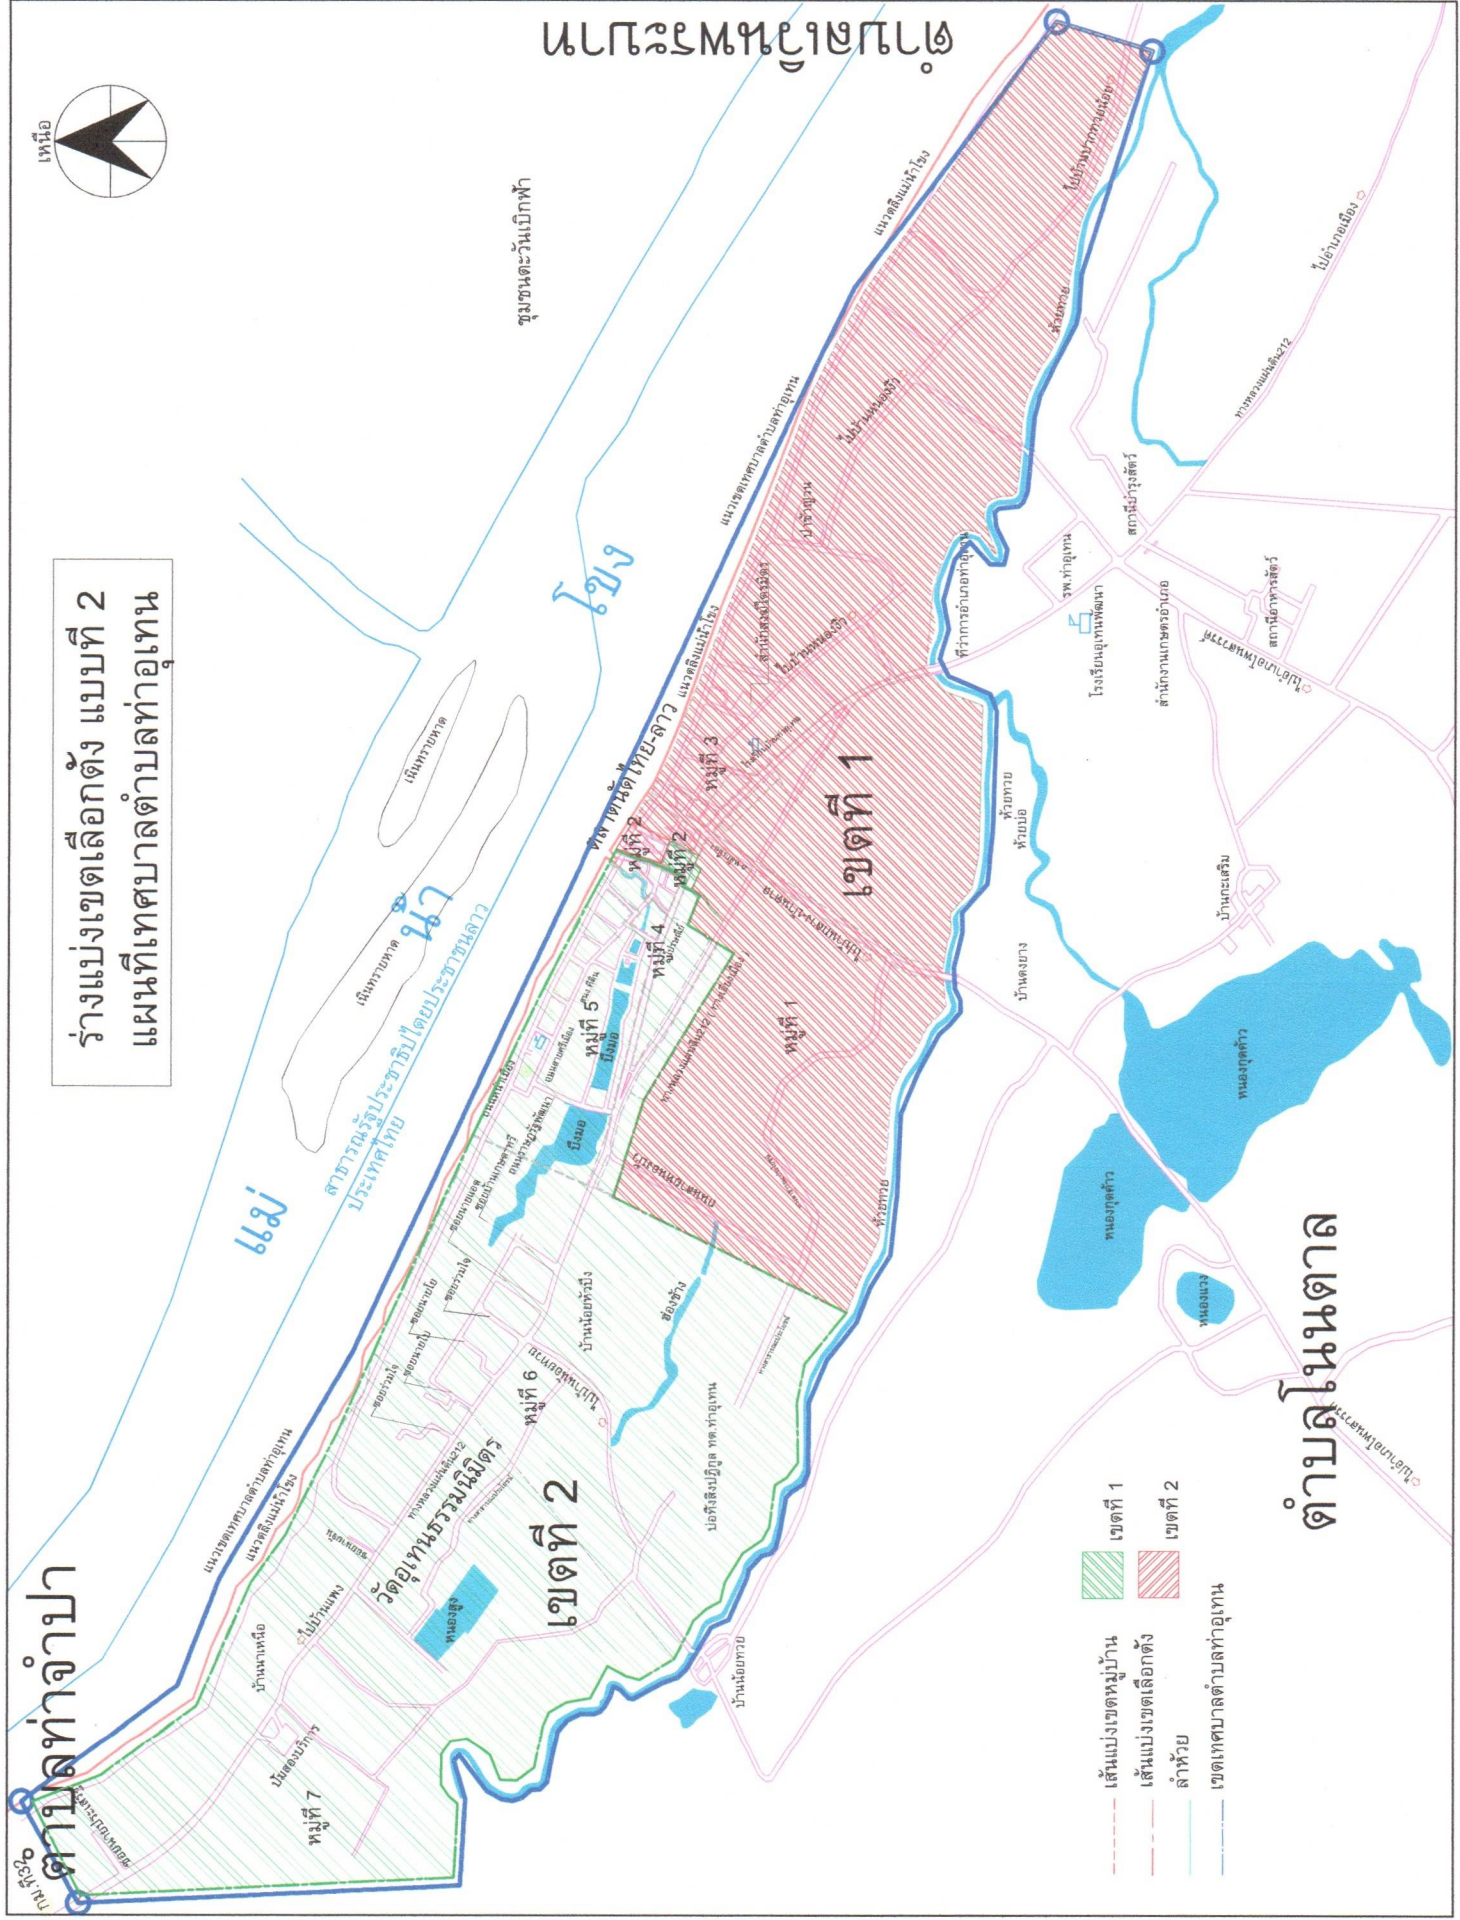

เพื่อให้การแบ่งเขตเลือกตั้งสมาชิกสภาเทศบาลตำบลท่าอุเทนเป็นไปด้วยความเรียบร้อย อาศัยอำนาจตามความในข้อ ๑๓ ของระเบียบคณะกรรมการการเลือกตั้งว่าด้วยการเลือกตั้งสมาชิกสภาท้องถิ่นหรือผู้บริหารท้องถิ่น พ.ศ. ๒๕๖๒ และที่แก้ไขเพิ่มเติม จึงประกาศรูปแบบการแบ่งเขตเลือกตั้งสมาชิกสภาเทศบาลตำบลท่าอุเทน จำนวน ๓ รูปแบบ เพื่อรับฟังความคิดเห็นและข้อเสนอแนะจากประชาชนในเขตเลือกตั้ง รายละเอียดตามเอกสารแนบท้ายประกาศนี้

รูปแบบที่ ๓

เขตเลือกตั้งที่	จำนวนสมาชิก	ท้องที่ที่ประกอบเป็นเขตเลือกตั้ง	จำนวนราษฎร	หมายเหตุ
๑	๖	หมู่ที่ ๑ (ชุมชนวัดโพธิ์ชัย ชุมชนวัดกลาง ชุมชนวัดป่าโพธิ์ศรี) หมู่ที่ ๒ (ชุมชนวัดศรีชะเกษ โดยใช้ถนนนครพนม - ศรีสงครามเป็นแนวแบ่งเขต เริ่มต้นจากหน้าธนาคารกสิกรไทย สาขาท่าอุเทน - ซอยไชยสุริโย (ฝั่งขวาของถนนนครพนม - ศรีสงคราม ติดแม่น้ำโขง)) หมู่ที่ ๓ (ชุมชนวัดไตรภูมิ ชุมชนตะวันเบิกฟ้า)	๒,๒๓๑	
๒	๖	หมู่ที่ ๒ (ชุมชนวัดศรีชะเกษ โดยใช้ถนนนครพนม - ศรีสงครามแบ่งเขต เริ่มต้นจากหน้าธนาคารกสิกรไทย สาขาท่าอุเทน - ซอยรำเรียง (ฝั่งซ้ายของถนนนครพนม - ศรีสงคราม)) หมู่ที่ ๔ (ชุมชนวัดสว่างอารมณ์ ชุมชนวัดโพนแก้ว) หมู่ที่ ๕ (ชุมชนวัดพระธาตุท่าอุเทน) หมู่ที่ ๖ (ชุมชนบ้านน้อยหัวปิง) หมู่ที่ ๗ (ชุมชนบ้านนาเหนือ)	๒,๓๘๘	

แผนผังชุมชนยุคใหม่

ร่างแบ่งเขตเลือกตั้ง แบบที่ 1
แผนที่เทศบาลตำบลท่าอุเทน

แผนผังชุมชนเมือง

ร่างแบ่งเขตเลือกตั้ง แบบที่ 2
แผนที่เทศบาลตำบลท่าอุเทน

ตำบลท่าจำปา

ตำบลโนนตาล

ชุมชนตะวันออก

- เส้นแบ่งเขตหมู่บ้าน
- เส้นแบ่งเขตเลือกตั้ง
- ลำห้วย
- เขตเทศบาลตำบลท่าอุเทน

เขตที่ 1

เขตที่ 2

แผนผังชุมชน ๒๓๕๕

ร่างแบ่งเขตเลือกตั้ง แบบที่ 3
แผนที่เทศบาลตำบลท่าอุเทน